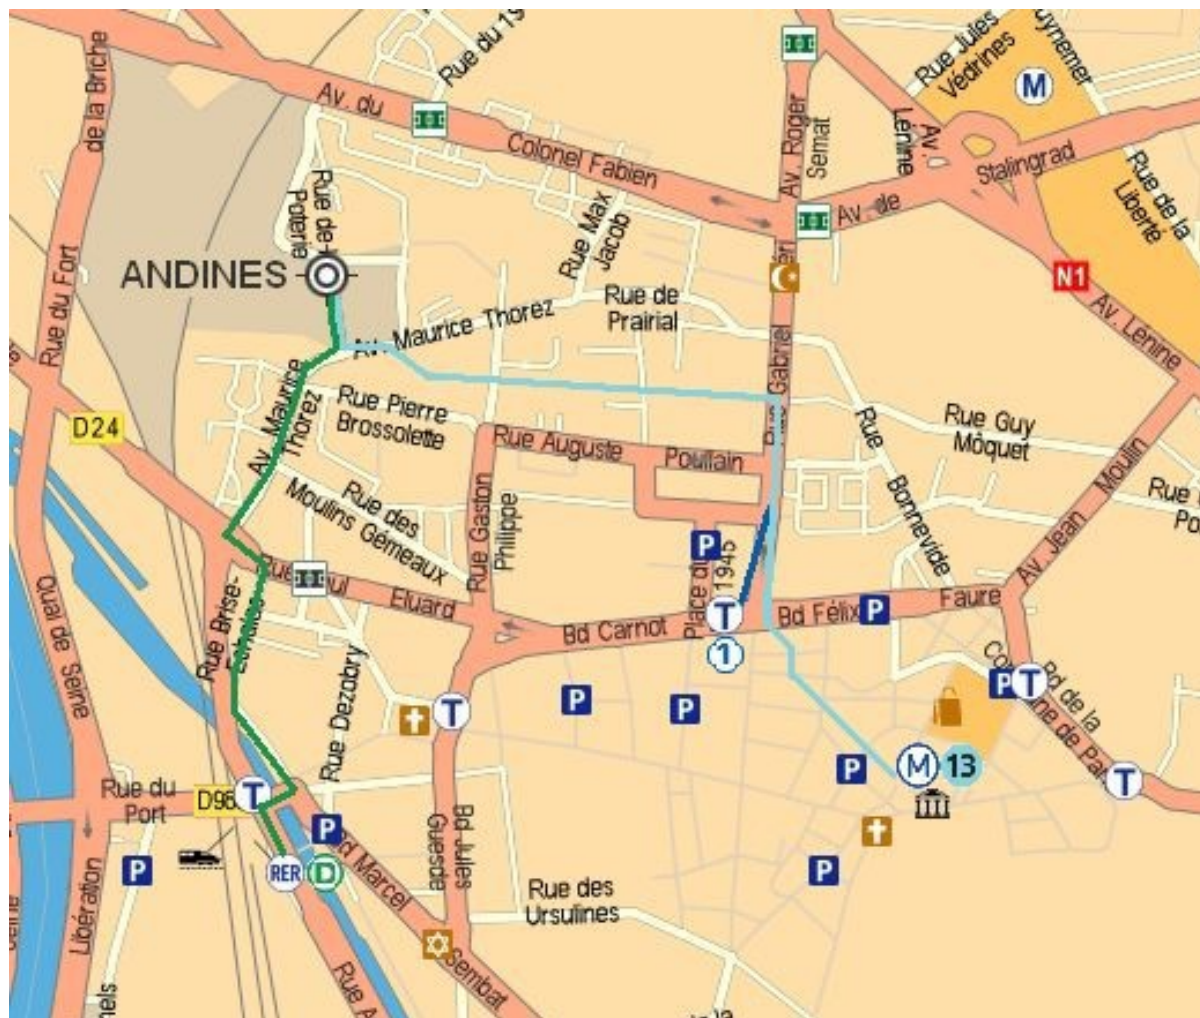

Echanger autrement

ACCES à ANDINES (Saint Denis)

(A 10 mn à pied du métro Basilique Saint Denis – ligne 13,
ou de la gare RER, 7mn de train à partir de la gare du nord, ou 12 mn de
Châtelet)

Coopérative ANDINES